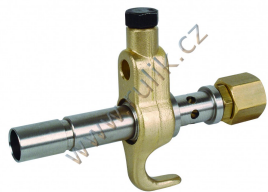

Pájecí hořák WT UNIVERSAL

www.svarecky-chrudim.cz -> Hořáky PB PROPALINE -> Pájení a letování

Náhradní díl pro páječku WT UNIVERSAL

Typ: WT
Připojení: M14x1
Plyn: P, PB
Pracovní tlak: 1.5 bar
Spotřeba PB: 120 g/h
Výkon: 1.55 kW
Délka: 110mm
Hmotnost: 0.147 kg