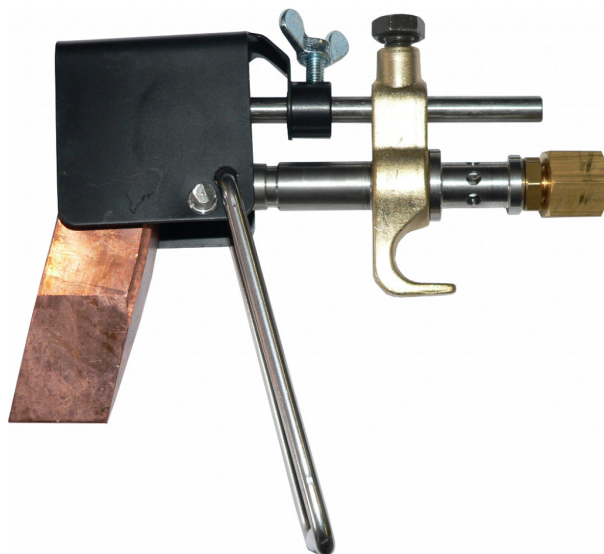

# PÁJEČKA WT-UNIVERSAL

Klempířská páječka pro měkké pájení určená k připojení k rukojeti UNIVERSAL.

**Objednací číslo:** 2543

**Výrobce:** GCE, s.r.o

**3 041,00 Kč**

2 513,00 Kč bez DPH

## Kompletní popis:

Klempířská páječka pro měkké pájení určená k připojení k rukojeti UNIVERSAL.

Technické parametry:

- plyn: propan, propan-butan
- pracovní tlak: 1,5 bar
- spotřeba PB: 120 g/h
- výkon: 1,55 kW
- délka: 140mm
- hmotnost: 0,61 kg
- připojení: M14x1