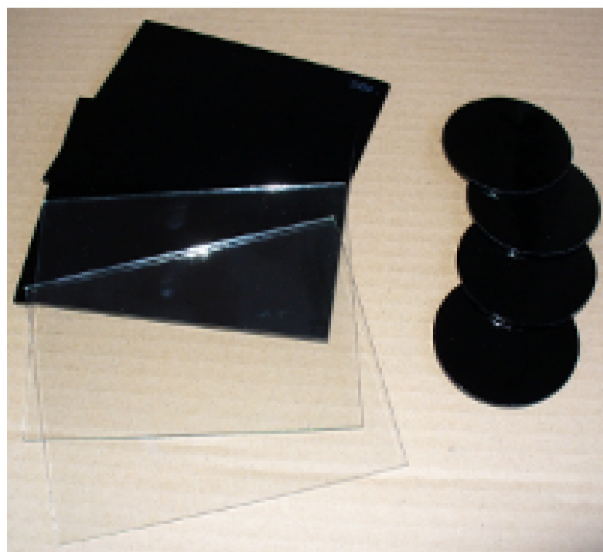

SKLO 110X90 SVAR 13

Tmavé sklo pro svářečské kukly a štíty. Rozměr 110x90mm, stupeň tmavosti 13.

Objednací číslo: 1109013 / tmavost 13

Výrobce: PHT

25,00 Kč

21,00 Kč bez DPH

Kompletní popis:

Tmavé sklo pro svářečské kukly a štíty. Rozměr 110x90mm, stupeň tmavosti 13.