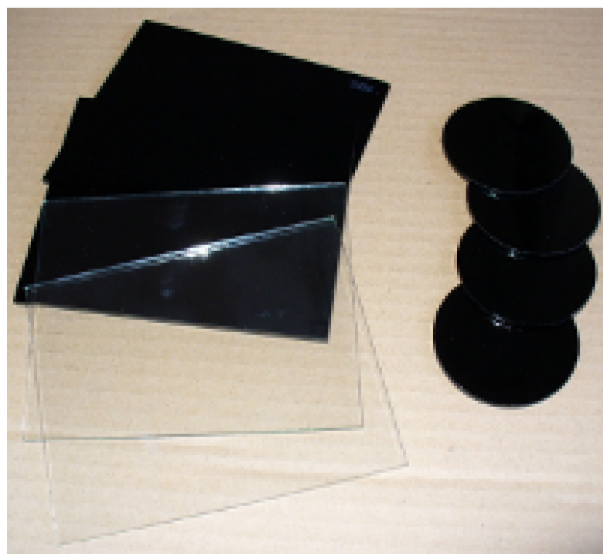

## SKLO 110X90 SVAR 12

Tmavé sklo pro svářečské kukly a štíty. Rozměr 110x90mm, stupeň tmavosti 12.

**Objednací číslo:** 1109007 / tmavost 12

**Výrobce:** PHT

**22,00 Kč**

18,00 Kč bez DPH

### **Kompletní popis:**

Tmavé sklo pro svářečské kukly a štíty. Rozměr 110x90mm, stupeň tmavosti 12.