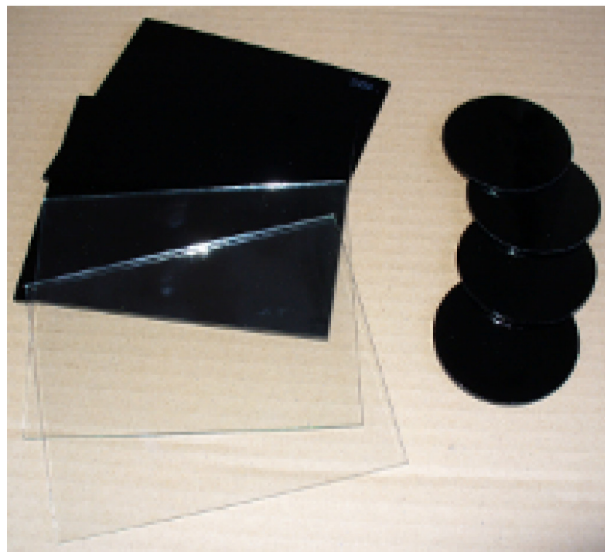

SKLO 110X90 SVAR 11

Tmavé sklo pro svářečské kukly a štíty. Rozměr 110x90mm, stupeň tmavosti 11. Nejpoužívanější tmavé sklo.

Objednací číslo: 1109007 / tmavost 11

Výrobce: PHT

22,00 Kč

18,00 Kč bez DPH

Kompletní popis:

Tmavé sklo pro svářečské kukly a štíty. Rozměr 110x90mm, stupeň tmavosti 11. Nejpoužívanější tmavé sklo.