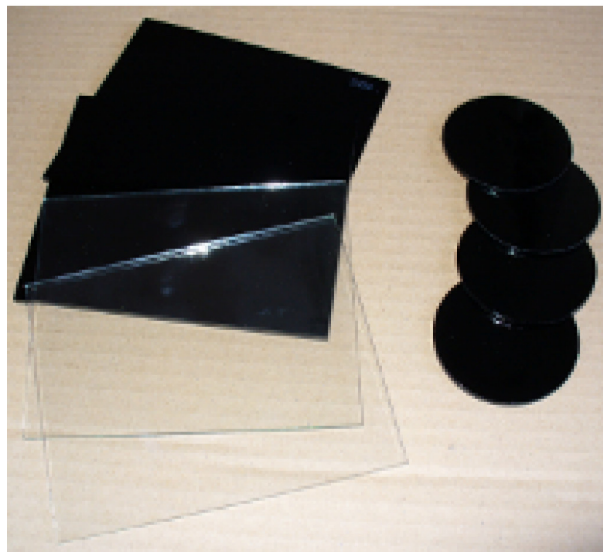

SKLO 110X90 SVAR 11

Tmavé sklo pro svářečské kukly a štíty. Rozměr 110x90mm, stupeň tmavosti 11. Nejpoužívanější tmavé sklo.

Objednací číslo: 1109007 / tmavost 11

Výrobce: PHT

22,00 Kč

18,00 Kč bez DPH

Kompletní popis:

Tmavé sklo pro svářečské kukly a štíty. Rozměr 110x90mm, stupeň tmavosti 11. Nejpoužívanější tmavé sklo.