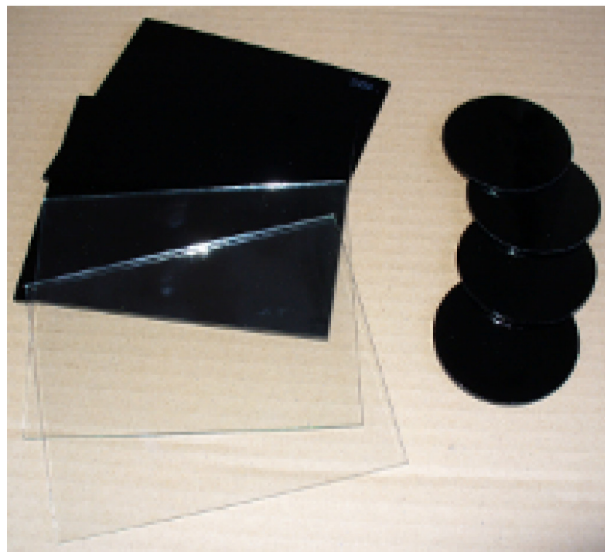

SKLO 110X90 SVAR 10

Tmavé sklo pro svářečské kukly a štíty. Rozměr 110x90mm, stupeň tmavosti 10. Nejpoužívanější tmavé sklo.

Objednací číslo: 1109007 / tmavost 10

Výrobce: PHT

22,00 Kč

18,00 Kč bez DPH

Kompletní popis:

Tmavé sklo pro svářečské kukly a štíty. Rozměr 110x90mm, stupeň tmavosti 10. Nejpoužívanější tmavé sklo.