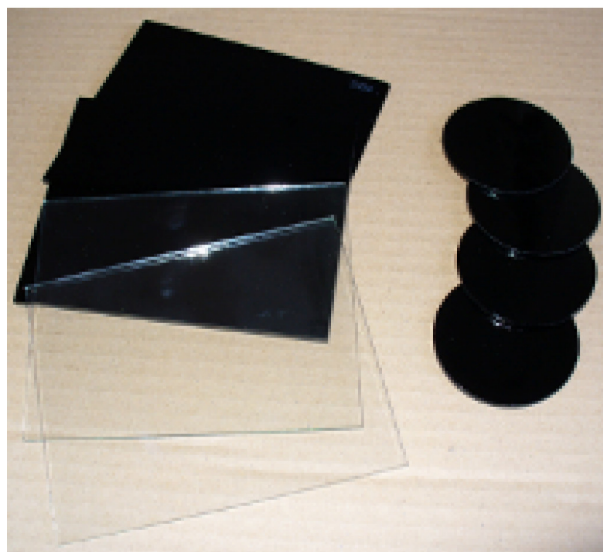

SKLO 110X90 SVAR 9

Tmavé sklo pro svářečské kukly a štíty. Rozměr 110x90mm, stupeň tmavosti 9.

Objednací číslo: 1109007 / tmavost 9

Výrobce: PHT

22,00 Kč

18,00 Kč bez DPH

Kompletní popis:

Tmavé sklo pro svářečské kukly a štíty. Rozměr 110x90mm, stupeň tmavosti 9.