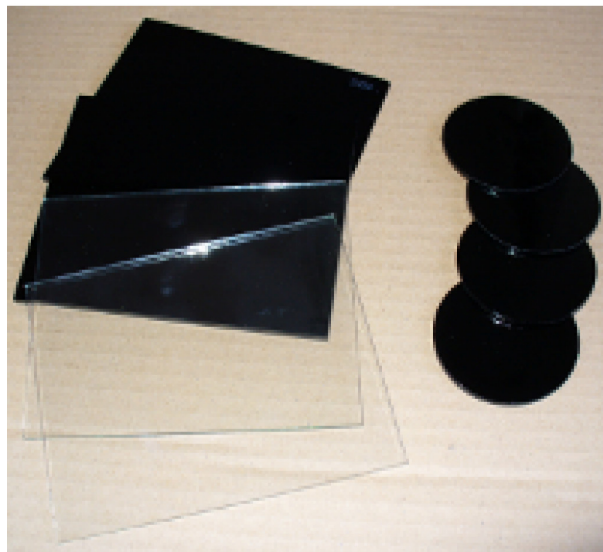

## SKLO 110X90 SVAR 8

Tmavé sklo pro svářečské kukly a štíty. Rozměr 110x90mm, stupeň tmavosti 8.

**Objednací číslo:** 1109007 / tmavost 8

**Výrobce:** PHT

**22,00 Kč**

18,00 Kč bez DPH

### **Kompletní popis:**

Tmavé sklo pro svářečské kukly a štíty. Rozměr 110x90mm, stupeň tmavosti 8.