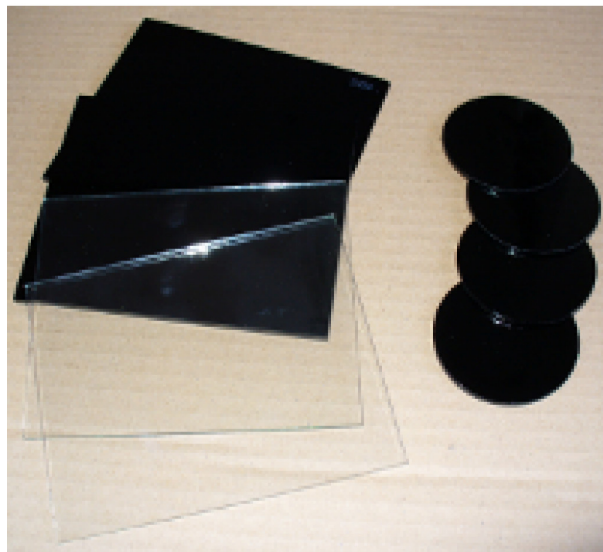

SKLO 110X90 SVAR 7

Tmavé sklo pro svářečské kukly a štíty. Rozměr 110x90mm, stupeň tmavosti 7.

Objednací číslo: 1109007 / tmavost 7

Výrobce: PHT

22,00 Kč

18,00 Kč bez DPH

Kompletní popis:

Tmavé sklo pro svářečské kukly a štíty. Rozměr 110x90mm, stupeň tmavosti 7.