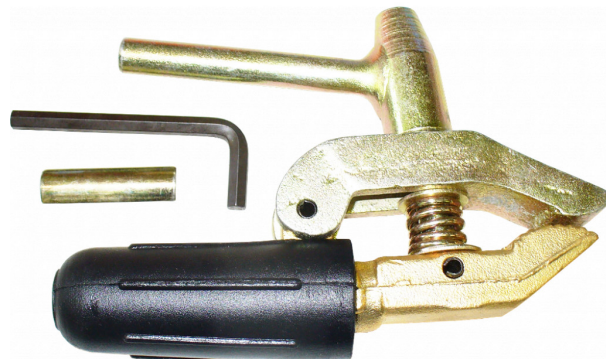

ZEMNÍČÍ SVĚRKA 600A OCELOLITINA

Zemníčí svěrka 600A, připojení kabelu dutinkou

Objednací číslo: 84040

Výrobce: neuveden

460,00 Kč
380,00 Kč bez DPH

Kompletní popis:

Zemníčí svěrka 600A, připojení kabelu dutinkou

Materiál: ocelolitina