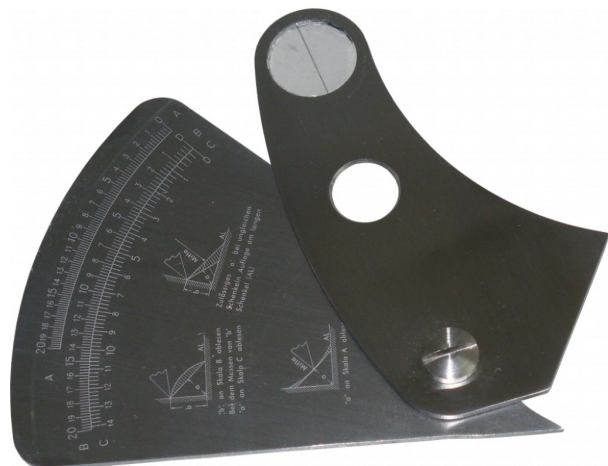

## MĚŘIDLO SVÁRU OTOČNÉ (SVÁROVÁ MĚRKA)

Otočné měřidlo sváru.

**Objednací číslo:** 548900001349

**Výrobce:** GCE, s.r.o

**1 499,00 Kč**  
1 238,84 Kč bez DPH

### Kompletní popis:

Otočné měřidlo sváru.