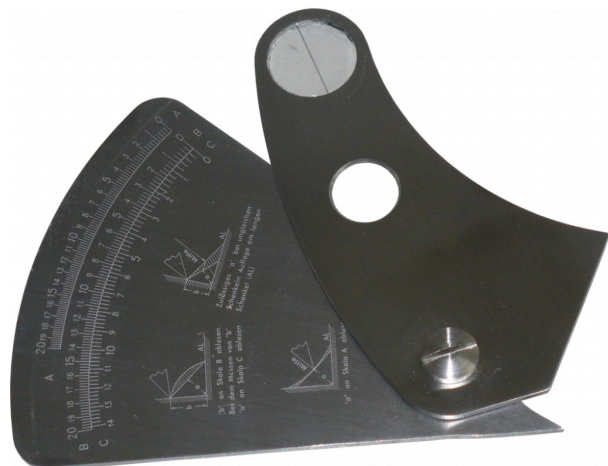

MĚŘIDLO SVÁRU OTOČNÉ (SVÁROVÁ MĚRKA)

Otočné měřidlo sváru.

Objednací číslo: 548900001349

Výrobce: GCE

1 499,00 Kč
1 238,84 Kč bez DPH

Informace o cenách:

	Jednotka	Bez DPH	Včetně DPH
Základní cena:	ks	4 750,00	5 748,00
Dlouhodobě snížená cena -74%:	ks	1 238,84	1 499,00

Kompletní popis:

Otočné měřidlo sváru.