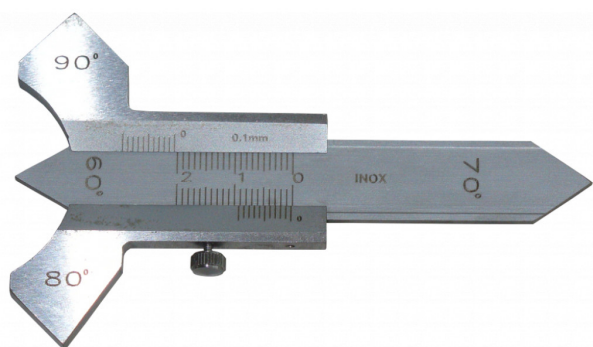

## MĚŘIDLO SVÁRU POSUVNÉ (SVÁROVÁ MĚRKA)

Posuvné měřidlo sváru.

**Objednací číslo:** 548900001348

**Výrobce:** GCE

**899,00 Kč**  
742,98 Kč bez DPH

### Kompletní popis:

Posuvné měřidlo sváru.