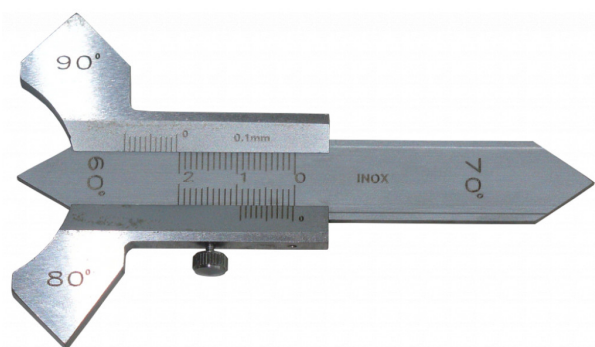

MĚŘIDLO SVÁRU POSUVNÉ (SVÁROVÁ MĚRKA)

Posuvné měřidlo sváru.

Objednací číslo: 548900001348

Výrobce: GCE

899,00 Kč
742,98 Kč bez DPH

Informace o cenách:

| | Jednotka | Bez DPH | Včetně DPH |
|-------------------------------|----------|----------|------------|
| Základní cena: | ks | 3 369,00 | 4 076,00 |
| Dlouhodobě snížená cena -78%: | ks | 742,98 | 899,00 |

Kompletní popis:

Posuvné měřidlo sváru.