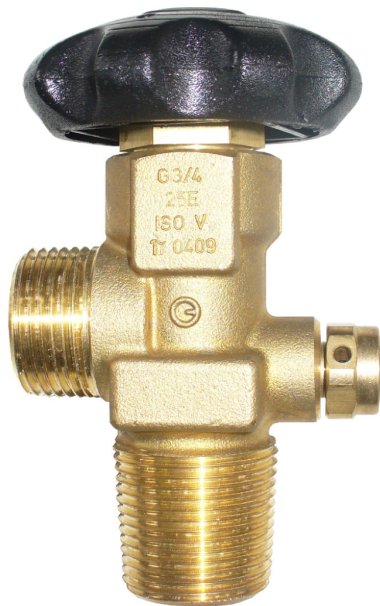

LAHVOVÝ UZAVÍRACÍ VENTIL CO2, ČEP 25E, POJISTKA 190 BAR

Lahvový uzavírací ventil CO2, čep 25E, pojistka 190 bar

Objednací číslo: 0775840

Výrobce: GCE

1 041,00 Kč
860,00 Kč bez DPH

Kompletní popis:

Lahvový uzavírací ventil s průtržnou pojistkou 190 bar.

Lahvový závit: čep 25E

Výstupní závit: G 3/4