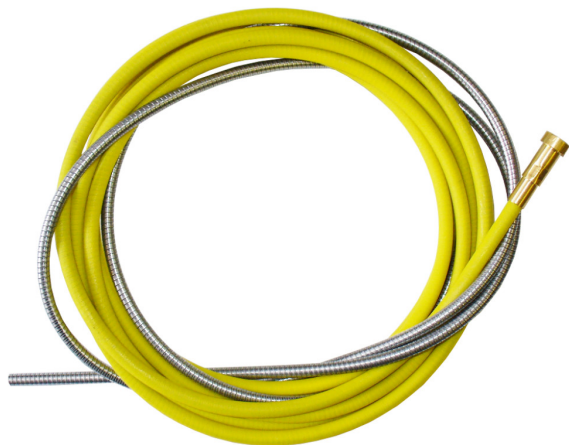

SPIRÁLA 2.5X4.5X540 ŽLUTÁ

Spirála(bowden) pro vedení drátu uvnitř hořáků s připojením pomocí eurokoncovky. Určeno pro hořáky délky 5 metrů a drát 1,4-1,6mm.

Objednací číslo: 124.0044

Výrobce: BINZEL

285,00 Kč
235,90 Kč bez DPH

Kompletní popis:

Spirála(bowden) pro vedení drátu uvnitř hořáků s připojením pomocí eurokoncovky. Určeno pro hořáky délky 5 metrů a drát 1,4-1,6mm.