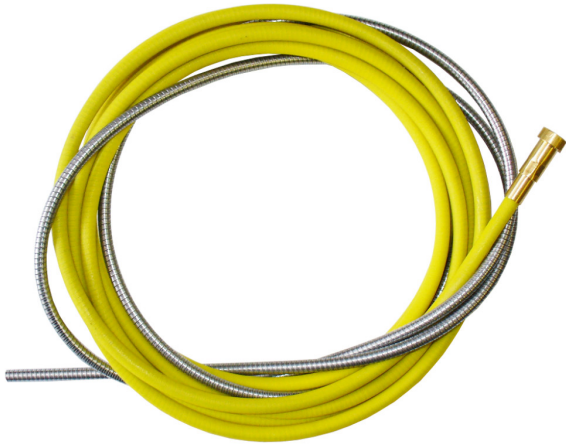

SPIRÁLA 2.5X4.5X440 ŽLUTÁ

Spirála(bowden) pro vedení drátu uvnitř hořáků s připojením pomocí eurokoncovky. Určeno pro hořáky délky 4 metry a drát 1,4-1,6mm.

Objednací číslo: 124.0042

Výrobce: BINZEL

222,00 Kč
183,70 Kč bez DPH

Kompletní popis:

Spirála(bowden) pro vedení drátu uvnitř hořáků s připojením pomocí eurokoncovky. Určeno pro hořáky délky 4 metry a drát 1,4-1,6mm.