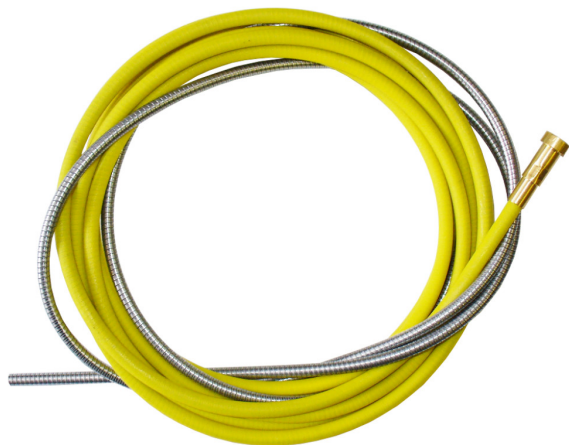

SPIRÁLA 2.5X4.5X440 ŽLUTÁ

Spirála(bowden) pro vedení drátu uvnitř hořáků s připojením pomocí eurokoncovky. Určeno pro hořáky délky 4 metry a drát 1,4-1,6mm.

Objednací číslo: 124.0042

Výrobce: BINZEL

222,00 Kč
183,70 Kč bez DPH

Kompletní popis:

Spirála(bowden) pro vedení drátu uvnitř hořáků s připojením pomocí eurokoncovky. Určeno pro hořáky délky 4 metry a drát 1,4-1,6mm.