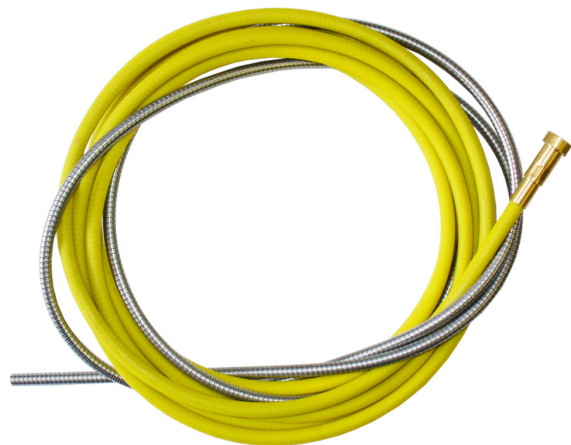

## SPIRÁLA 2.5X4.5X340 ŽLUTÁ

Spirála(bowden) pro vedení drátu uvnitř hořáků s připojením pomocí eurokoncovky. Určeno pro hořáky délky 3 metry a drát 1,4-1,6mm.

**Objednací číslo:** 124.0041

**Výrobce:** BINZEL

### **Kompletní popis:**

Spirála(bowden) pro vedení drátu uvnitř hořáků s připojením pomocí eurokoncovky. Určeno pro hořáky délky 3 metry a drát 1,4-1,6mm.