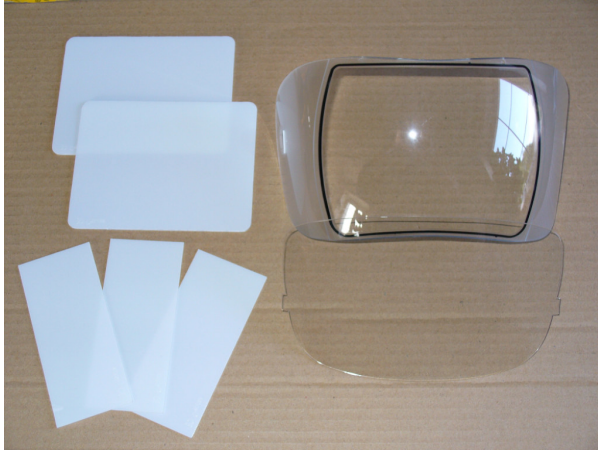

## OCHRANNÁ FOLIE 107X51 VNITŘNÍ BALDER+LANSEC+BŠH

Rozměr: 107x51

Použití:

- vnitřní pro samozatmívací kukly Balder+Lansec+BŠH

**Objednací číslo:** folie107x51

**Výrobce:** SCHINKMAN

**19,00 Kč**

16,00 Kč bez DPH

### **Kompletní popis:**

Rozměr: 107x51

Použití:

- vnitřní pro samozatmívací kukly Balder+Lansec+BŠH

Foto je ilustrativní, při objednání si zkontrolujte rozměry dle návodu ke kukle, nebo změřte rozměry stávající folie. U některých distributorů dochází k situaci, kdy pod jedním označením kukly může být více rozměrů ochranných fólií.