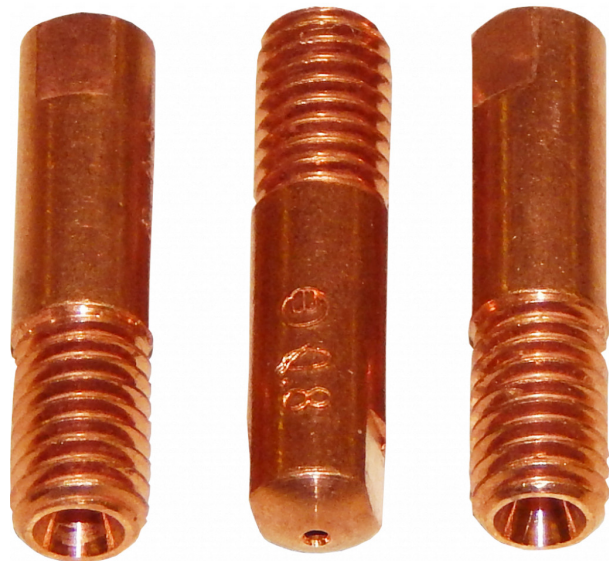

PRŮVLAK KH M6*25 0.6MM CU

Průvlek pro hořáky typu Kurt-Haufe, Binzel ABIMIG, RD, RM.

Objednací číslo: 140.D010.50

Výrobce: BINZEL

24,00 Kč
19,70 Kč bez DPH

Kompletní popis:

Průvlek pro hořáky typu Kurt-Haufe, Binzel ABIMIG, RD, RM.

Závit: M6

Délka: 25mm

Průměr drátu: 0.6mm