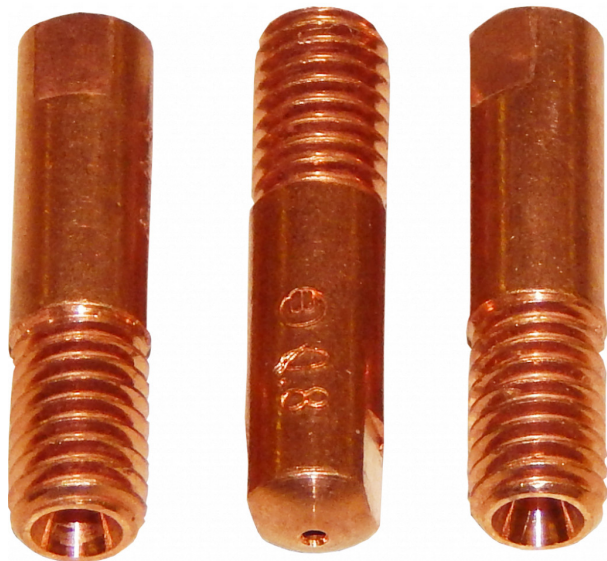

PRŮVLAK KH M6*25 0.6MM CU

Průvlek pro hořáky typu Kurt-Haufe, Binzel ABIMIG, RD, RM.

Objednací číslo: 140.D010.50

Výrobce: BINZEL

24,00 Kč
19,70 Kč bez DPH

Kompletní popis:

Průvlek pro hořáky typu Kurt-Haufe, Binzel ABIMIG, RD, RM.

Závit: M6

Délka: 25mm

Průměr drátu: 0.6mm