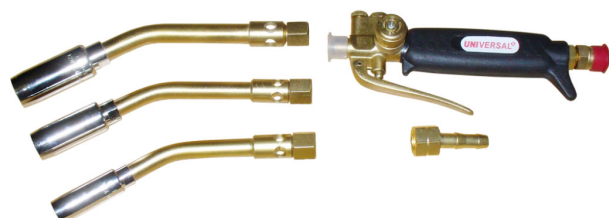

SADA PROPALINE Č.3

Sada za zvýhodněnou cenu obsahující rukojeť Universal se spořičem, hadicový nástavec pr.8mm s maticí G3/8 LH, pájecí hořák TURBO T14 + T17 + T20.

Objednací číslo: 0763250

Výrobce: GCE

2 560,00 Kč
2 115,70 Kč bez DPH

Informace o cenách:

	Jednotka	Bez DPH	Včetně DPH
Základní cena:	sada	2 642,00	3 197,00
Dlouhodobě snížená cena -20%:	sada	2 115,70	2 560,00

Kompletní popis:

Sada za zvýhodněnou cenu obsahující rukojeť Universal se spořičem, hadicový nástavec pr.8mm s maticí G3/8 LH, pájecí hořák TURBO T14 + T17 + T20. Sada neobsahuje hadici a nástavec s maticí pro připojení k tlakové lahvi. Pro provoz není třeba redukční ventil nebo regulátor.