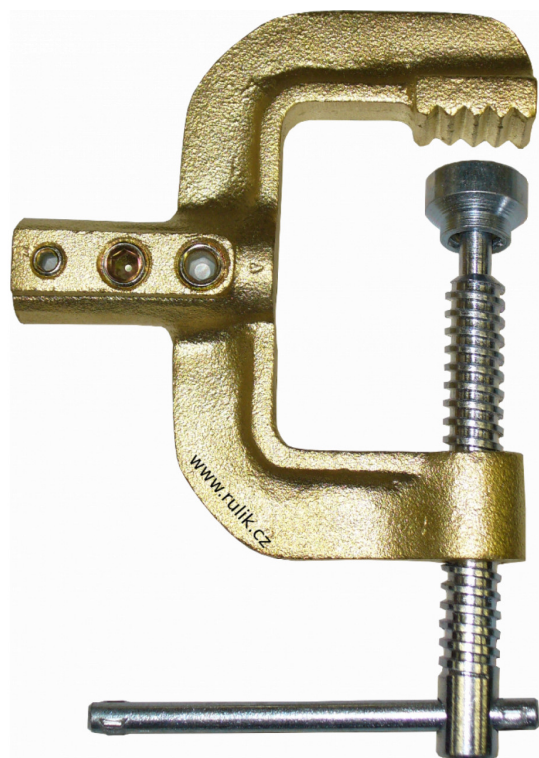

ZEMNÍČÍ SVĚRKA 600A

Zemníčká svěrka 600A, připojení kabelu dutinkou

Objednací číslo: 84043

Výrobce: neuveden

980,00 Kč
810,00 Kč bez DPH

Kompletní popis:

Zemníčká svěrka 600A, připojení kabelu dutinkou