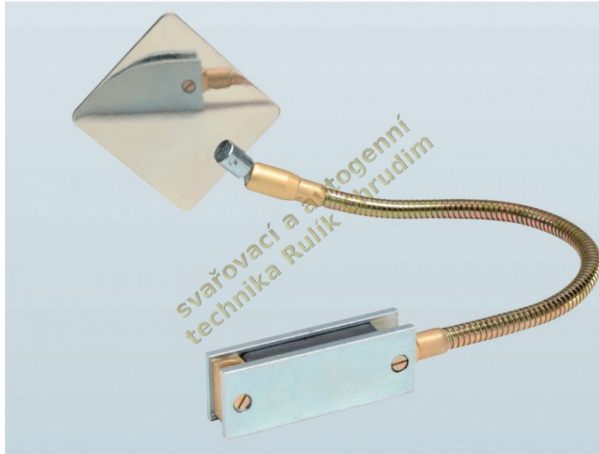

KONTROLNÍ ZRCÁTKO ESAB

Kontrolní zrcátko z nerezové oceli pro kontrolu svarů, 500 mm s magnetickou základnou.

Objednací číslo: 0000595319

Výrobce: ESAB

534,00 Kč

441,00 Kč bez DPH

Kompletní popis:

Kontrolní zrcátko z nerezové oceli pro kontrolu svarů, 500 mm s magnetickou základnou.