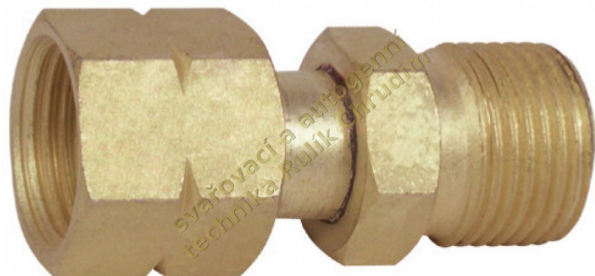

## PŘECHODKA G 1/4 F - G 1/4M LH

Přechodka (redukce), převlečná matice G 1/4, výstupní závit G 1/4 levý. Foto ilustrativní.

**Objednací číslo:** 9410470

**Výrobce:** GCE

**1 325,00 Kč**

1 095,00 Kč bez DPH

### Kompletní popis:

Vnitřní (vstupní) závit: G 1/4 pravý

Vnější (výstupní) závit: G 1/4 levý