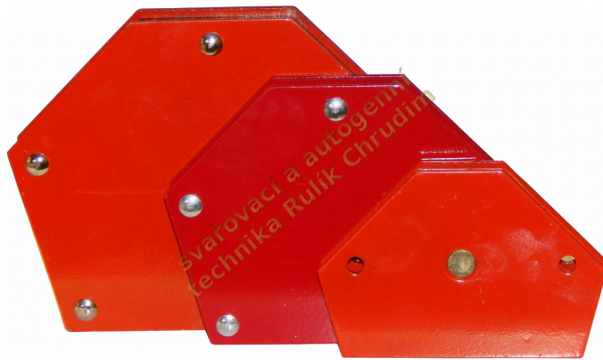

ÚHELNÍK MAGNETICKÝ 135X105MM VÍCEÚHLOVÝ

Permanentní magnety v přesných ocelových pouzdrech,
pomůcka pro svařování v daných úhlech.

Objednací číslo: 42.04-450

Výrobce: neuveden

160,00 Kč
132,00 Kč bez DPH

U této položky je cena na dotaz a momentálně nelze objednat.

Kompletní popis:

Permanentní magnety v přesných ocelových pouzdrech, pomůcka pro svařování v daných úhlech.

Technické parametry
úhel: 30°, 45°, 60°, 75° a 90°
Max. přídržná síla: 34 kg
Hmotnost: 1.003 kg
Rozměr: 135x105mm