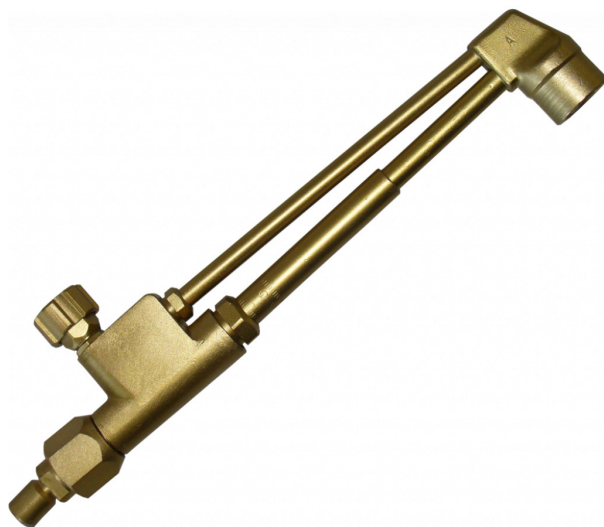

ŘEZACÍ NÁSTAVEC RN7 KOLEČKO PB

Řezací nástavec pro rukojeť U7. Ovládání řezacího kyslíku je pomocí otočného kolečka.

Hořlavý plyn: propan, propan-butan, zemní plyn
Rozsah řezání: 3-100mm
Hubice: R70PB, 459 PB
Délka: 265mm
Úhel hlavy: 90 stupňů

Součástí dodávky je víceotvorový klíč, bez nahřívacích a řezacích hubic.

Objednací číslo: G0763045

Výrobce: GCE

4 164,00 Kč
3 441,60 Kč bez DPH

Informace o cenách:

	Jednotka	Bez DPH	Včetně DPH
Základní cena:	ks	3 824,00	4 627,00
Dlouhodobě snížená cena -10%:	ks	3 441,60	4 164,00

Kompletní popis:

Řezací nástavec pro rukojeť U7. Ovládání řezacího kyslíku je pomocí otočného kolečka.

Hořlavý plyn: propan, propan-butan, zemní plyn
Rozsah řezání: 3-100mm
Hubice: R70PB, 459 PB
Délka: 265mm
Úhel hlavy: 90 stupňů

Součástí dodávky je víceotvorový klíč, bez nahřívacích a řezacích hubic.