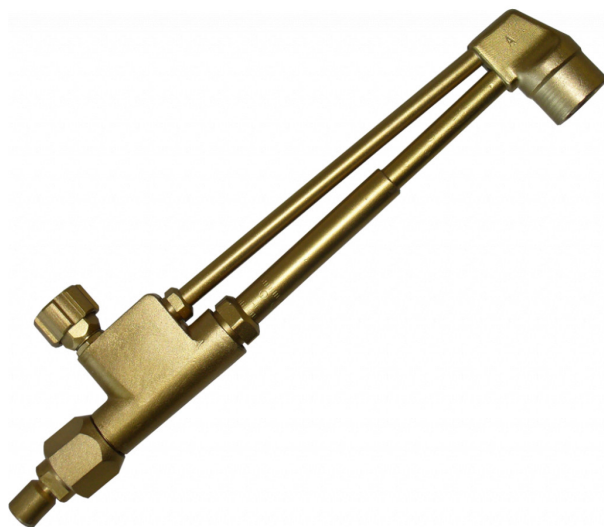

ŘEZACÍ NÁSTAVEC RN7 KOLEČKO AC

Řezací nástavec pro rukojeť U7. Ovládání řezacího kyslíku je pomocí otočného kolečka.

Hořlavý plyn: acetylen
Rozsah řezání: 3-100mm
Hubice: R70AC, 459 AC
Délka: 265mm
Úhel hlavy: 90 stupňů

Součástí dodávky je víceotvorový klíč, bez nahřívacích a řezacích hubic.

Objednací číslo: G0763032

Výrobce: GCE

3 964,00 Kč
3 276,00 Kč bez DPH

Informace o cenách:

	Jednotka	Bez DPH	Včetně DPH
Základní cena:	ks	3 640,00	4 404,00
Dlouhodobě snížená cena -10%:	ks	3 276,00	3 964,00

Kompletní popis:

Řezací nástavec pro rukojeť U7. Ovládání řezacího kyslíku je pomocí otočného kolečka.

Hořlavý plyn: acetylen
Rozsah řezání: 3-100mm
Hubice: R70AC, 459 AC
Délka: 265mm
Úhel hlavy: 90 stupňů

Součástí dodávky je víceotvorový klíč, bez nahřívacích a řezacích hubic.