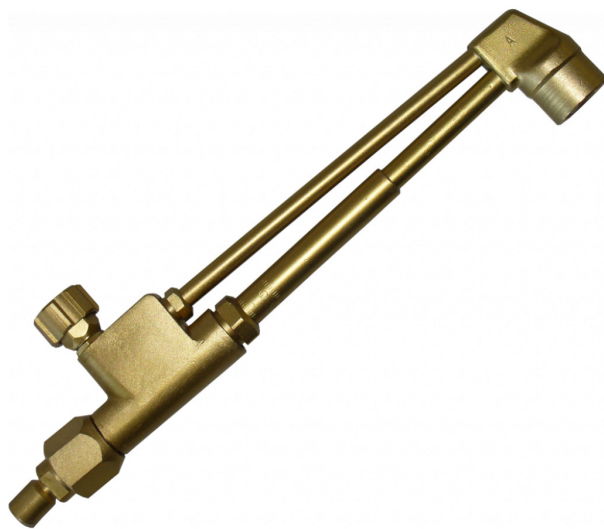

ŘEZACÍ NÁSTAVEC RN7 KOLEČKO AC

Řezací nástavec pro rukojeť U7. Ovládání řezacího kyslíku je pomocí otočného kolečka.

Hořlavý plyn: acetylen
Rozsah řezání: 3-100mm
Hubice: R70AC, 459 AC
Délka: 265mm
Úhel hlavy: 90 stupňů

Součástí dodávky je víceotvorový klíč, bez nahřívacích a řezacích hubic.

Objednací číslo: G0763032

Výrobce: GCE

3 829,00 Kč
3 164,40 Kč bez DPH

Informace o cenách:

	Jednotka	Bez DPH	Včetně DPH
Základní cena:	ks	3 516,00	4 254,00
Dlouhodobě snížená cena -10%:	ks	3 164,40	3 829,00

Kompletní popis:

Řezací nástavec pro rukojeť U7. Ovládání řezacího kyslíku je pomocí otočného kolečka.

Hořlavý plyn: acetylen
Rozsah řezání: 3-100mm
Hubice: R70AC, 459 AC
Délka: 265mm
Úhel hlavy: 90 stupňů

Součástí dodávky je víceotvorový klíč, bez nahřívacích a řezacích hubic.