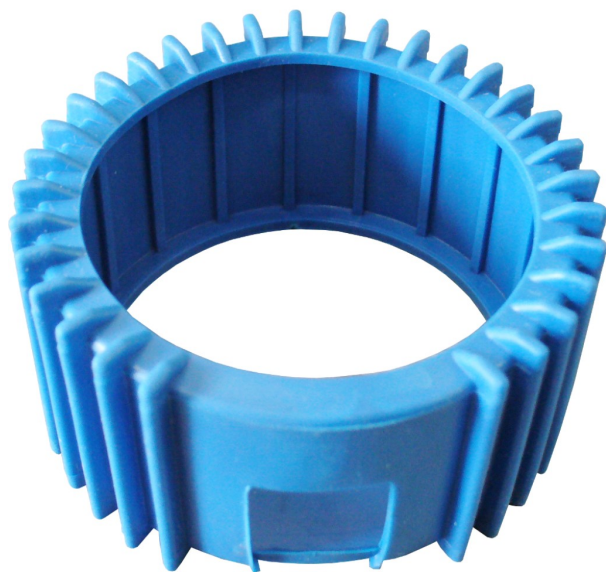

KRYT MANOMETRU 63MM MODRÝ SHERMAN

Kryt manometru 63mm modrý Sherman

Objednací číslo: 321814215000b

Výrobce: GCE

51,00 Kč
42,00 Kč bez DPH

Kompletní popis:

Kryt manometru 63mm modrý Sherman