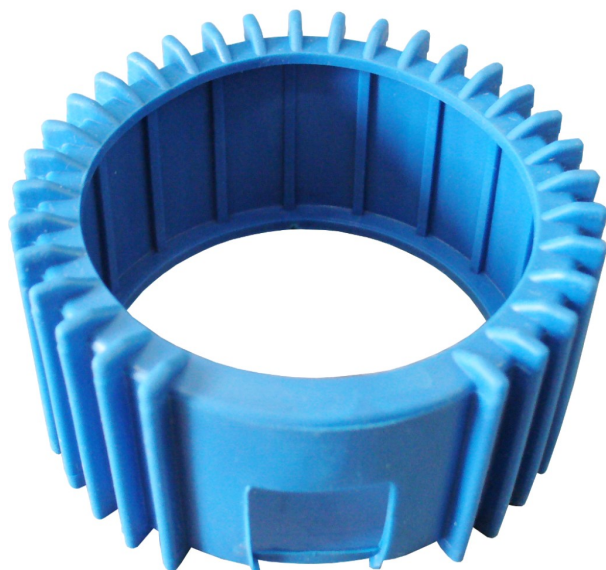

KRYT MANOMETRU 63MM MODRÝ SHERMAN

Kryt manometru 63mm modrý Sherman

Objednací číslo: 321814215000b

Výrobce: GCE

51,00 Kč
42,00 Kč bez DPH

Kompletní popis:

Kryt manometru 63mm modrý Sherman