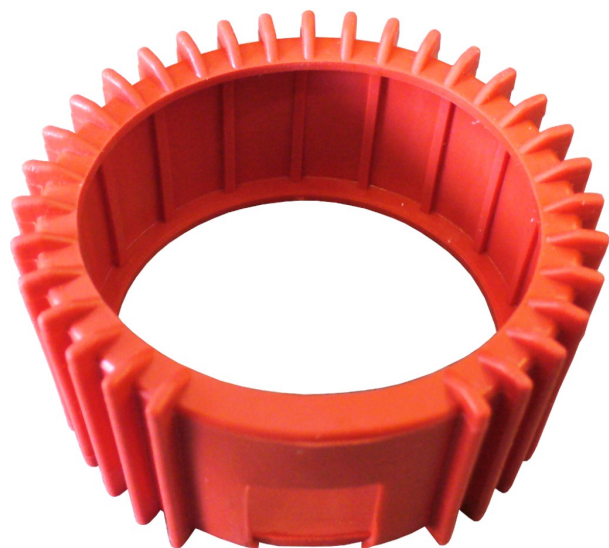

## KRYT MANOMETRU 63MM ČERVENÝ SHERMAN

Kryt manometru 63mm červený Sherman

**Objednací číslo:** 321814215000a

**Výrobce:** GCE

**51,00 Kč**  
42,00 Kč bez DPH

### **Kompletní popis:**

Kryt manometru 63mm červený Sherman