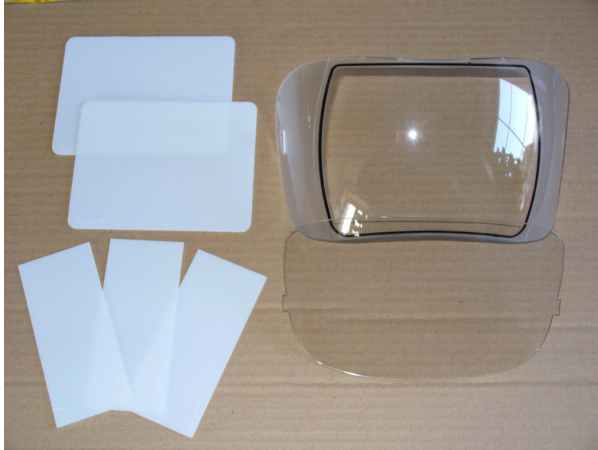

## OCHRANNÁ FOLIE 114X100 VNĚJŠÍ PRO KWX6, KWX73

Rozměr: 114x100

Použití:

- vnější pro samozatmívací kukly KWX6, KWX73

**Objednací číslo:** folie114x100

**Výrobce:** SCHINKMAN

**19,00 Kč**

16,00 Kč bez DPH

### **Kompletní popis:**

Rozměr: 114x100

Použití:

- vnější pro samozatmívací kukly KWX6, KWX73

Foto je ilustrativní, při objednání si zkontrolujte rozměry dle návodu ke kukle, nebo změřte rozměry stávající folie. U některých distributorů dochází k situaci, kdy pod jedním označením kukly může být více rozměrů ochranných fólií.