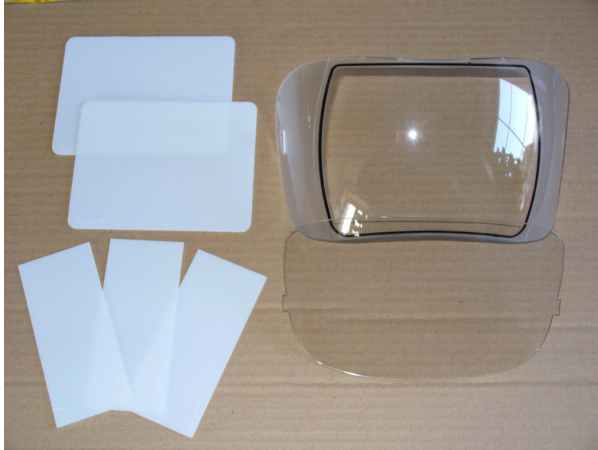

OCHRANNÁ FOLIE 114X100 VNĚJŠÍ PRO KWX6, KWX73

Rozměr: 114x100

Použití:

- vnější pro samozatmívací kukly KWX6, KWX73

Objednací číslo: folie114x100

Výrobce: SCHINKMAN

19,00 Kč

16,00 Kč bez DPH

Kompletní popis:

Rozměr: 114x100

Použití:

- vnější pro samozatmívací kukly KWX6, KWX73

Foto je ilustrativní, při objednání si zkontrolujte rozměry dle návodu ke kukle, nebo změřte rozměry stávající folie. U některých distributorů dochází k situaci, kdy pod jedním označením kukly může být více rozměrů ochranných fólií.