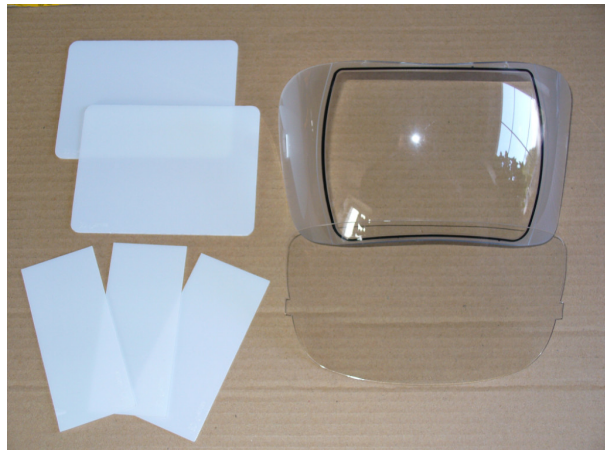

## OCHRANNÁ FOLIE 111,2X91 PRO ADF DX600-S (LCD EXPERT)

Rozměr: 111,2x91mm

Použití:

- vnější fólie pro samozatmívací kuklu ADF DX600-S (LCD EXPERT 9-13)

**Objednací číslo:** folie111x91

**Výrobce:** SCHINKMAN

### **Kompletní popis:**

Rozměr: 111,2x91mm

Použití:

- vnější fólie pro samozatmívací kuklu ADF DX600-S (LCD EXPERT 9-13)

Foto je ilustrativní, při objednání si zkontrolujte rozměry dle návodu ke kukle, nebo změřte rozměry stávající folie. U některých distributorů dochází k situaci, kdy pod jedním označením kukly může být více rozměrů ochranných fólií.