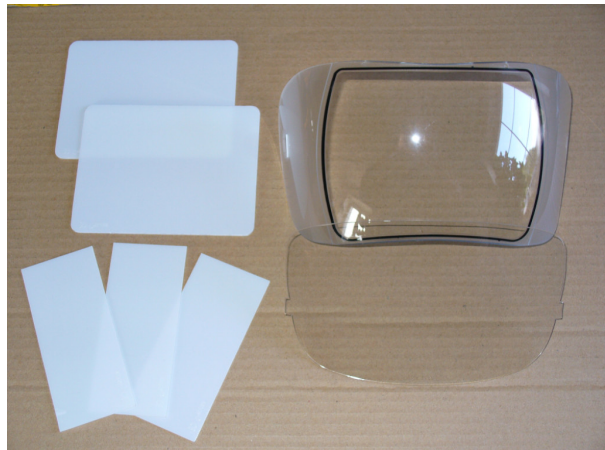

OCHRANNÁ FOLIE 111,2X91 PRO ADF DX600-S (LCD EXPERT)

Rozměr: 111,2x91mm

Použití:

- vnější fólie pro samozatmívací kuklu ADF DX600-S (LCD EXPERT 9-13)

Objednací číslo: folie111x91

Výrobce: SCHINKMAN

19,00 Kč
16,00 Kč bez DPH

Kompletní popis:

Rozměr: 111,2x91mm

Použití:

- vnější fólie pro samozatmívací kuklu ADF DX600-S (LCD EXPERT 9-13)

Foto je ilustrativní, při objednání si zkontrolujte rozměry dle návodu ke kukle, nebo změřte rozměry stávající folie. U některých distributorů dochází k situaci, kdy pod jedním označením kukly může být více rozměrů ochranných fólií.