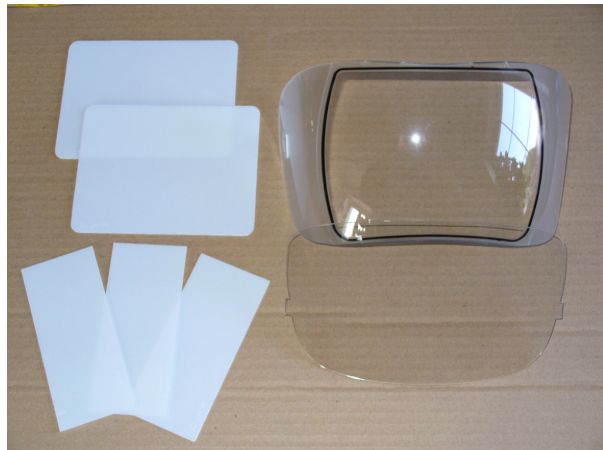

OCHRANNÁ FOLIE 111,2X91 PRO ADF DX600-S (LCD EXPERT)

Rozměr: 111,2x91mm

Použití:

- vnější fólie pro samozatmívací kuklu ADF DX600-S (LCD EXPERT 9-13)

Objednací číslo: folie111x91

Výrobce: SCHINKMAN

19,00 Kč
16,00 Kč bez DPH

Kompletní popis:

Rozměr: 111,2x91mm

Použití:

- vnější fólie pro samozatmívací kuklu ADF DX600-S (LCD EXPERT 9-13)

Foto je ilustrativní, při objednání si zkontrolujte rozměry dle návodu ke kukle, nebo změřte rozměry stávající folie. U některých distributorů dochází k situaci, kdy pod jedním označením kukly může být více rozměrů ochranných fólií.