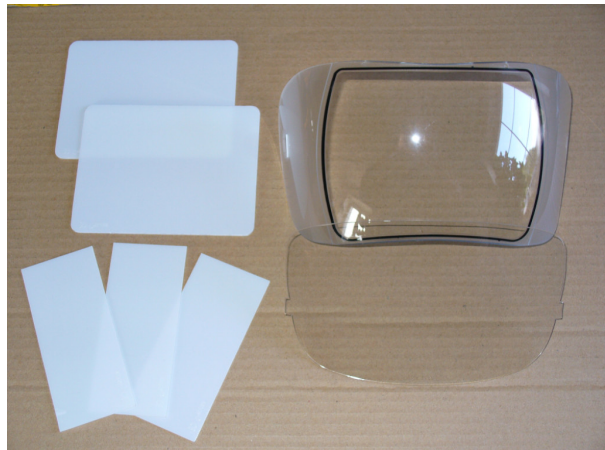

OCHRANNÁ FOLIE 107X40 VNITŘNÍ PRO PROTECO P-600E

Rozměr: 107x40mm

Použití:

- vnitřní pro samozatmívací kuklu Proteco P-600E

Objednací číslo: folie107x40

Výrobce: SCHINKMAN

19,00 Kč
16,00 Kč bez DPH

Kompletní popis:

Rozměr: 107x40mm

Použití:

- vnitřní pro samozatmívací kuklu Proteco P-600E

Foto je ilustrativní, při objednání si zkontrolujte rozměry dle návodu ke kukle, nebo změřte rozměry stávající folie. U některých distributorů dochází k situaci, kdy pod jedním označením kukly může být více rozměrů ochranných fólií.