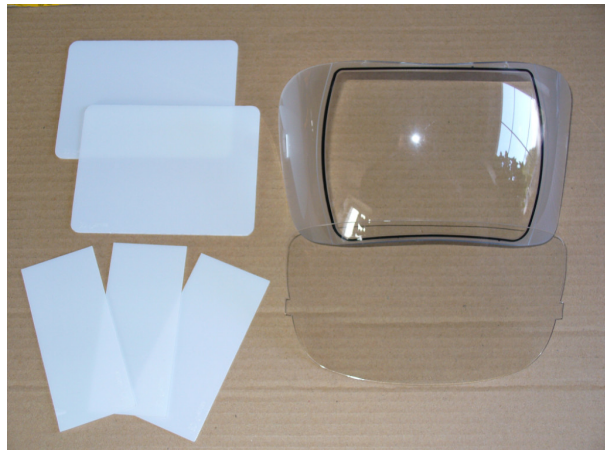

## OCHRANNÁ FOLIE 107X40 VNITŘNÍ PRO PROTECO P-600E

Rozměr: 107x40mm

Použití:

- vnitřní pro samozatmívací kuklu Proteco P-600E

**Objednací číslo:** folie107x40

**Výrobce:** SCHINKMAN

**19,00 Kč**

16,00 Kč bez DPH

### **Kompletní popis:**

Rozměr: 107x40mm

Použití:

- vnitřní pro samozatmívací kuklu Proteco P-600E

Foto je ilustrativní, při objednání si zkontrolujte rozměry dle návodu ke kukle, nebo změřte rozměry stávající folie. U některých distributorů dochází k situaci, kdy pod jedním označením kukly může být více rozměrů ochranných fólií.