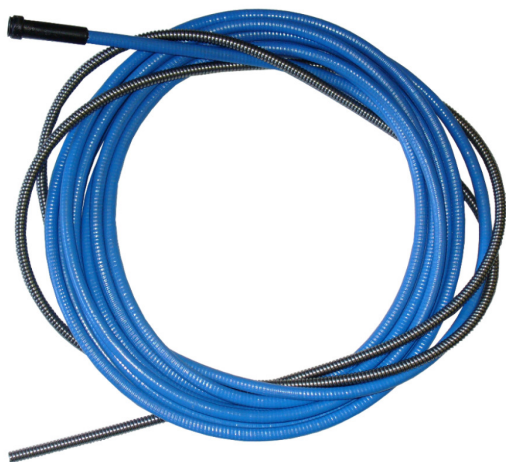

SPIRÁLA 1.5X4.5X440 MODRÁ

Spirála(bowden) pro vedení drátu uvnitř hořáků Binzel a kompatibilní. Určeno pro hořáky délky 4 metry a drát 0.6-0.8mm.

Objednací číslo: 124.0012

Výrobce: BINZEL

223,00 Kč
184,70 Kč bez DPH

Kompletní popis:

Spirála(bowden) pro vedení drátu uvnitř hořáků Binzel a kompatibilní. Určeno pro hořáky délky 4 metry a drát 0.6-0.8mm.