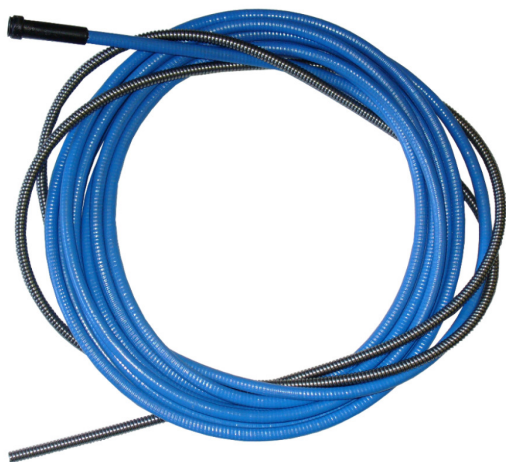

SPIRÁLA 1.5X4.5X340 MODRÁ

Spirála(bowden) pro vedení drátu uvnitř hořáků Binzel a kompatibilní. Určeno pro hořáky délky 3 metry a drát 0.6-0.8mm.

Objednací číslo: 124.0011

Výrobce: BINZEL

197,00 Kč
162,90 Kč bez DPH

Kompletní popis:

Spirála(bowden) pro vedení drátu uvnitř hořáků Binzel a kompatibilní. Určeno pro hořáky délky 3 metry a drát 0.6-0.8mm.