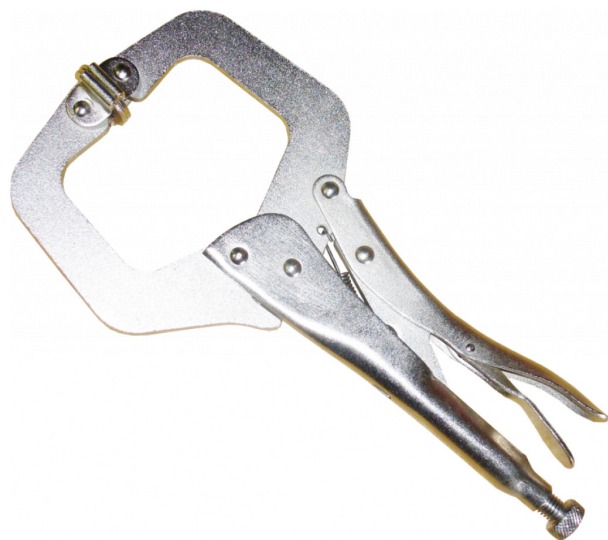

SAMOSVORNÉ KLEŠTĚ C-CLAMP (C-TYPE, LUNA)

Samosvorné kleště pro usnadnění práce.

Objednací číslo: 10.55-900-1C

Výrobce: neuveden

182,00 Kč
150,00 Kč bez DPH

Kompletní popis:

Samosvorné kleště pro usnadnění práce.

Délka kleští 275mm.