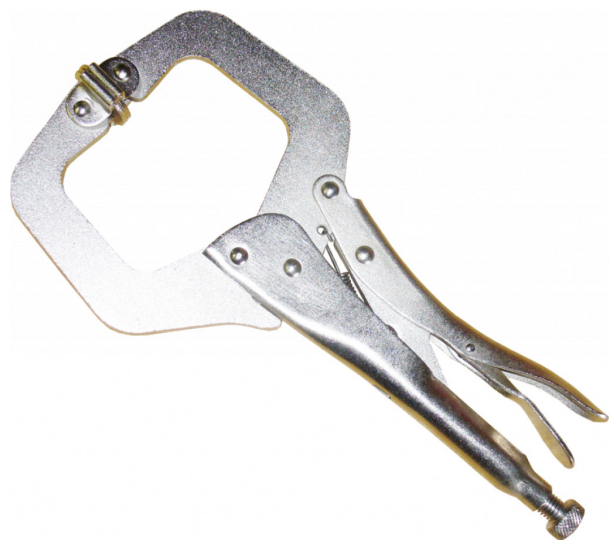

SAMOSVORNÉ KLEŠTĚ C-CLAMP (C-TYPE, LUNA)

Samosvorné kleště pro usnadnění práce.

Objednací číslo: 10.55-900-1C

Výrobce: neuveden

182,00 Kč
150,00 Kč bez DPH

Kompletní popis:

Samosvorné kleště pro usnadnění práce.

Délka kleští 275mm.