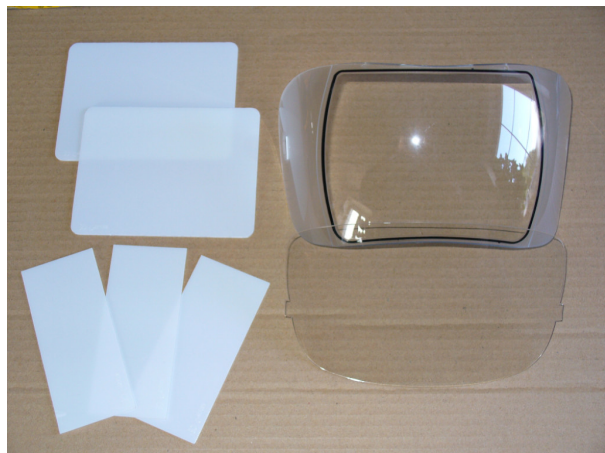

## OCHRANNÁ FÓLIE OPTREL OSE, E680, E650 (VNĚJŠÍ ZORNÍK, SPECIÁLNÍ TVAR)

Ochranná fólie Optrel OSE, e680, e650 (vnější zorník, speciální tvar)

**Objednací číslo:** 5000.212

**Výrobce:** neuveden

**243,00 Kč**  
200,50 Kč bez DPH

### **Kompletní popis:**

Ochranná fólie Optrel OSE, e680, e650 (vnější zorník, speciální tvar)

Foto je ilustrativní, při objednání si zkontrolujte rozměry dle návodu ke kukle, nebo změřte rozměry stávající folie. U některých distributorů dochází k situaci, kdy pod jedním označením kukly může být více rozměrů ochranných fólií.