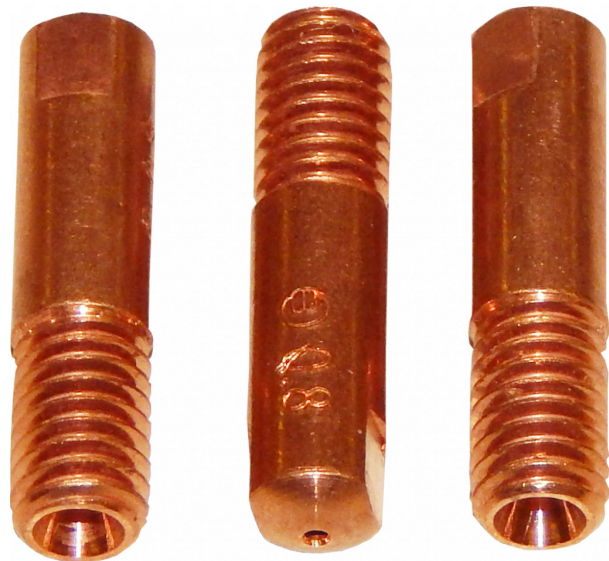

## PRŮVLAK KH M6\*25 1.4MM CU

**Objednací číslo:** 140.D014.50  
**Výrobce:** BINZEL

**24,00 Kč**  
19,70 Kč bez DPH

### **Kompletní popis:**

Průvlek pro hořáky typu Kurt-Haufe, Binzel ABIMIG, RD, RM.

Závit: M6  
Délka: 25mm  
Průměr drátu: 1.4mm