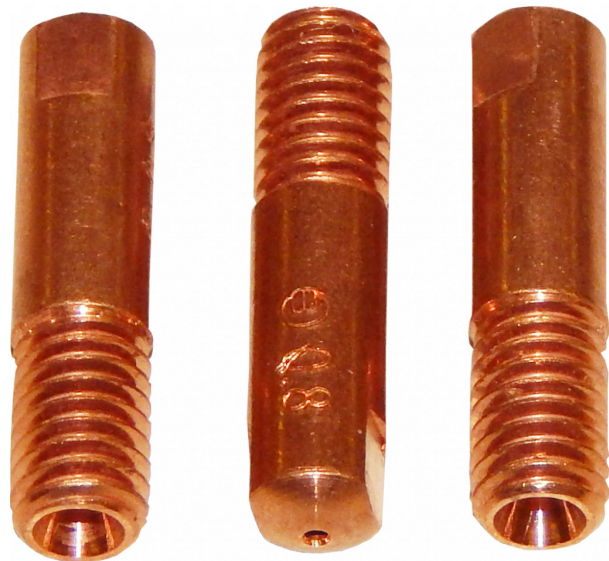

## PRŮVLAK KH M6\*25 1.2MM CU

**Objednací číslo:** 140.D013.50

**Výrobce:** BINZEL

**24,00 Kč**  
19,70 Kč bez DPH

### **Kompletní popis:**

Průvlek pro hořáky typu Kurt-Haufe, Binzel ABIMIG, RD, RM.

Závit: M6

Délka: 25mm

Průměr drátu: 1.2mm