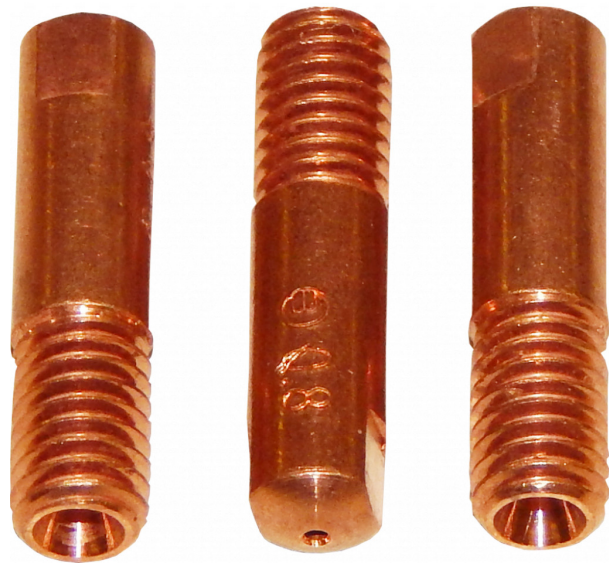

## PRŮVLAK KH M6\*25 1.2MM CU

**Objednací číslo:** 140.D013.50

**Výrobce:** BINZEL

**24,00 Kč**

20,10 Kč bez DPH

### **Kompletní popis:**

Průvlek pro hořáky typu Kurt-Haufe, Binzel ABIMIG, RD, RM.

Závit: M6

Délka: 25mm

Průměr drátu: 1.2mm