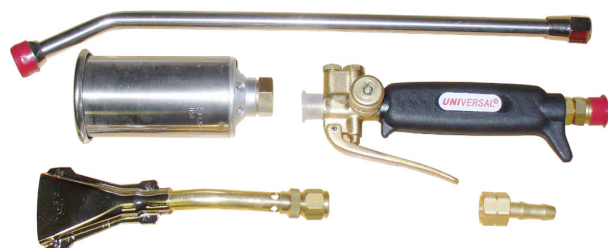

SADA PROPALINE Č.1

Sada za zvýhodněnou cenu obsahující rukojeť Universal se spořičem, hadicový nástavec pr.8mm s maticí G3/8 LH, prodlužovací trubku 350mm, ohřívací hořák H50 a plochý opalovací hořák.

Objednací číslo: 0763248

Výrobce: GCE

2 400,00 Kč

1 983,47 Kč bez DPH

Informace o cenách:

	Jednotka	Bez DPH	Včetně DPH
Základní cena:	sada	2 479,00	3 000,00
Dlouhodobě snížená cena -20%:	sada	1 983,47	2 400,00

Kompletní popis:

Sada za zvýhodněnou cenu obsahující rukojeť Universal se spořičem, hadicový nástavec pr.8mm s maticí G3/8 LH, prodlužovací trubku 350mm, ohřívací hořák H50 a plochý opalovací hořák. Sada neobsahuje hadici a nástavec s maticí pro připojení k tlakové lahvi. Pro provoz není třeba redukční ventil nebo regulátor.