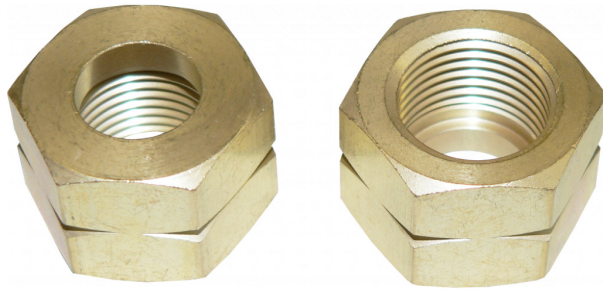

# MATICE PŘEVLEČNÁ W21.8X1/14 LH (LEVÁ, PROPAN-BUTAN, VODÍK)

Matice převlečná W21.8x1/14 LH (levá, propan-butan, vodík)

**Objednací číslo:** 9424180

**Výrobce:** GCE

**182,00 Kč**  
150,00 Kč bez DPH

## **Kompletní popis:**

Matice převlečná W21.8x1/14 LH (levá, propan-butan, vodík).

Pro lahve PB 10/33kg.