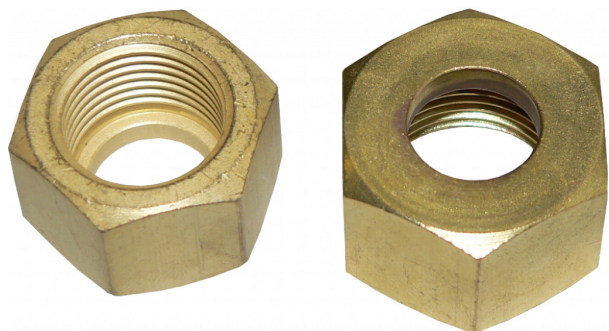

MATICE PŘEVLEČNÁ W24.32X1/14 (DUSÍK)

Matice převlečná W24.32x1/14 (dusík)

Objednací číslo: 9424210

Výrobce: GCE

196,00 Kč
162,00 Kč bez DPH

Kompletní popis:

Matice převlečná W24.32x1/14 (dusík)