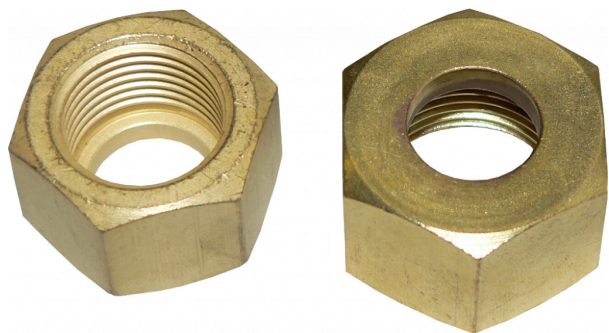

## MATICE PŘEVLEČNÁ W24.32X1/14 (DUSÍK)

Matice převlečná W24.32x1/14 (dusík)

**Objednací číslo:** 9424210

**Výrobce:** GCE

**196,00 Kč**  
162,00 Kč bez DPH

### **Kompletní popis:**

Matice převlečná W24.32x1/14 (dusík)