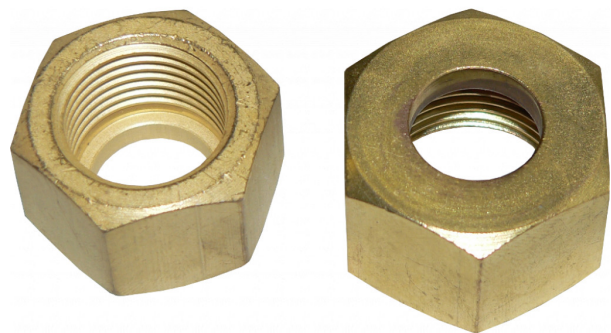

MATICE PŘEVLEČNÁ W21.8X1/14 (KYSLÍK, ARGON, HELIUM)

Matice převlečná W21.8x1/14 (kyslík, argon, helium)

Objednací číslo: 9424020

Výrobce: GCE

172,00 Kč
142,00 Kč bez DPH

Kompletní popis:

Matice převlečná W21.8x1/14 (kyslík, argon, helium)