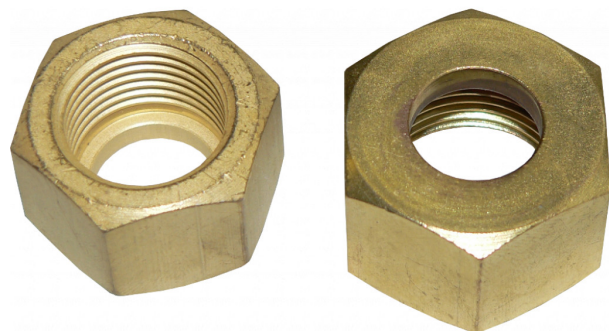

## MATICE PŘEVLEČNÁ W21.8X1/14 (KYSLÍK, ARGON, HELIUM)

Matice převlečná W21.8x1/14 (kyslík, argon, helium)

**Objednací číslo:** 9424020

**Výrobce:** GCE

**172,00 Kč**  
142,00 Kč bez DPH

### **Kompletní popis:**

Matice převlečná W21.8x1/14 (kyslík, argon, helium)