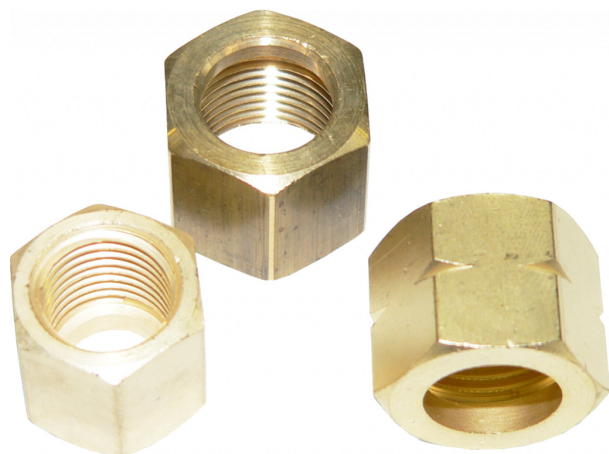

MATICE PŘEVLEČNÁ G1/4 LH (LEVÁ)

Matice převlečná G1/4 LH (levá)

Objednací číslo: 4712020

Výrobce: GCE

71,00 Kč
59,00 Kč bez DPH

Kompletní popis:

Matice převlečná G1/4 LH (levá)